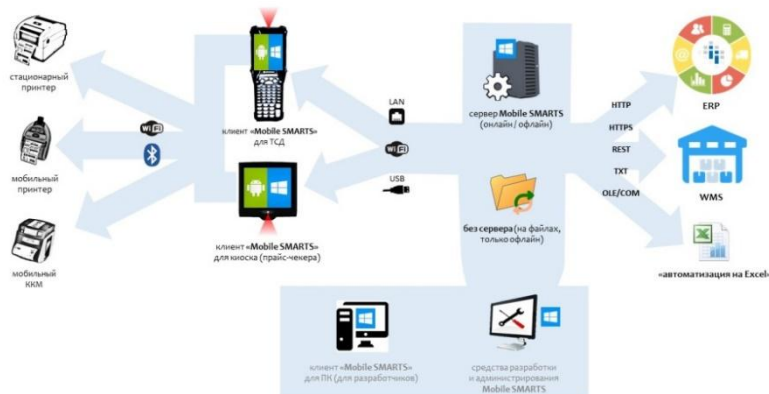

Коммерческое предложение на Mobile SMARTS: Магазин 15

Программное обеспечение для мобильных устройств со встроенным сканером штрихкодов. Позволяет быстро автоматизировать, оптимизировать рабочие места и бизнес-процессы по учету товара в магазине. Например, приемку товара по штрихкодам или инвентаризацию прямо в торговом зале. Уже интегрировано с большим количеством учетных систем для быстрого запуска по готовым бизнес-процессам. Поддерживает товар, подлежащий обязательной маркировке (ЕГАИС, обувь, легпром, пиво и т.п.)

Поддержка, товаров, подлежащих обязательной маркировке:

- Поддержка всех групп маркированных товаров
- Готовые и продуманные бизнес-процессы
- Специальные лицензии под маркированный товар

Интеграция:

- Работа из коробки с популярными бэк-офисами (все типовые конфигурации 1С)
- Возможность самостоятельной интеграции с помощью коннекторов к учетным системам

Техническое описание

Предлагаемое решение основано на базе разработанной компанией Клеверенс программной платформы Mobile SMARTS — это программная платформа для разработки корпоративных мобильных решений под мобильные терминалы сбора данных (ТСД), микрокиоски (прайс-чекеры), смартфоны и планшеты. Mobile SMARTS обеспечивает разработку, внедрение, работу и последующую поддержку мобильной части (front-end) транспортных, складских, торговых и производственных систем.

Архитектура системы

Архитектура системы клиент-серверная, но клиент Mobile SMARTS может работать в полностью автономном режиме.

Сервер Mobile SMARTS обязателен для беспроводных вариантов решения, когда используется Wi-Fi или мобильный интернет. Основная задача сервера — обслуживание запросов на получение/отправку документов, номенклатуры и других данных от клиентов с мобильных устройств. Сервер раздает клиентам документы/задания в соответствии с указаниями, очередностью, приоритетом, и получает от них результаты работы.