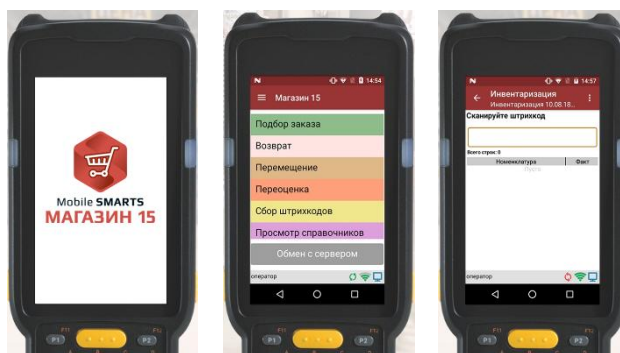

Коммерческое предложение на Mobile SMARTS: Магазин 15

Программное обеспечение для мобильных устройств со встроенным сканером штрихкодов. Позволяет быстро автоматизировать, оптимизировать рабочие места и бизнес-процессы по учету товара в магазине. Например, приемку товара по штрихкодам или инвентаризацию прямо в торговом зале. Уже интегрировано с большим количеством учетных систем для быстрого запуска по готовым бизнес-процессам. Поддерживает товар, подлежащий обязательной маркировке (ЕГАИС, обувь, легпром, пиво и т.п.)

Поддерживаемые операции:

- Сбор штрихкодов
- Информация о товаре по штрихкоду
- Инвентаризация
- Поступление
- Возврат
- Перемещение
- Маркировка остатков
- Переоценка
- Реализация (торговля по образцам)