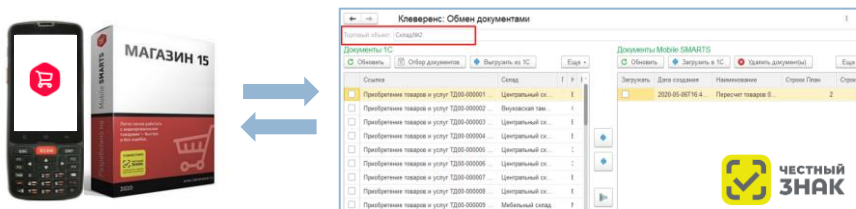

Магазин 15

Для цифровизации вашего магазина

Увеличение
эффективности работы
магазина

Ускорение
проведения операций по
учету товаров

АВТОМАТИЗИРУЕМЫЕ ОПЕРАЦИИ

- Сбор штрихкодов
- Информация о товаре по штрихкоду
- Инвентаризация
- Поступление
- Возврат
- Перемещение
- Маркировка остатков
- Переоценка
- Реализация (торговля по образцам)

НАЗНАЧЕНИЕ

Программное обеспечение для мобильных устройств со встроенным сканером штрихкодов. Позволяет быстро автоматизировать, оптимизировать рабочие места и бизнес-процессы по учету товара в торговых точках любого формата и с любым товарным наполнением. Например, приемку товара по штрихкодам, инвентаризацию, постановку кега на кран и т.п. Уже интегрировано с большим количеством учетных систем для быстрого запуска по готовым бизнес-процессам. Поддерживает товар, подлежащий обязательной маркировке (ЕГАИС, пиво и слабоалкогольные напитки, обувь, легпром, и т.п.)

СОСТАВ СИСТЕМЫ

В состав системы входят: мобильное устройство для считывания штрихкодов и специальная программа Магазин 15 для ведения учета товаров и обмена данными с учетной системой.

СТОИМОСТЬ РЕШЕНИЯ