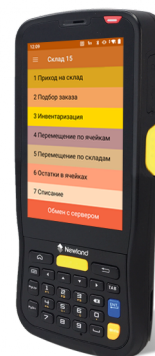

Интеграция

- ▲ Готовая интеграция с популярными бэк-офисами.
- ▲ Продуманные бизнес-процессы.
- ▲ Интеграции с помощью коннекторов к любым учетным системам.

Техническое описание

Компоненты, которые входят в платформу – это средства разработки и администрирования, сервер терминалов и сервер печати, эмулятор ТСД для ПК (для тестирования), приложение на мобильное устройство для Windows CE / Windows Mobile и Android, компоненты доступа и утилиты конвертации для TXT/CSV/Excel.

Мобильное приложение работает с новыми ТСД на Android, так и со старыми ТСД на Windows, а также работает на смартфонах и планшетах.

Учёт маркированного товара

«Склад 15» поддерживает учёт товаров, подлежащих обязательной маркировке в системе «Честный ЗНАК».

Выдано компании
ООО «Клеверенс Софт»

Смирнов А.С.
Директор по работе с партнерами

Описание Newland MT6552 Beluga IV

Особенностями устройства MT65 Beluga IV является мегапиксельный сканер штрих-кодов 2D и операционная система Android 8.1. Кроме того, устройство поддерживает Bluetooth, 4G и двухдиапазонную связь по Wi-Fi, что позволяет быстро и легко подключаться к другим устройствам. Прочный корпус мобильного компьютера MT65 Beluga IV имеет герметизацию класса IP65, которая защищает устройство от проникновения влаги и пыли, а также позволяет выдерживать падения на бетонный пол с высоты до 1,2 м.