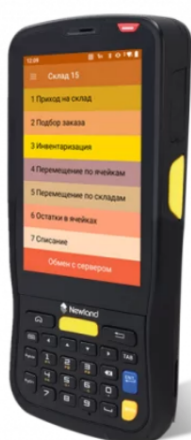

В корзину

В наличии

4x слотовое зарядное устройство
для аккумуляторов MT65

Партномер: **CD6550-4C**

6 257.-

В корзину

В наличии

Чехол Newland для MT65, N2S, N5S,
N5000, N7000, PT60

Преимущества

Комплект «всё включено» Newland MT65 Beluga IV «Склад 15»

- ✓ Дешевле, чем покупать ТСД и софт отдельно
- ✓ Быстрый запуск — Сразу готов к работе!
- ✓ Готовые интеграции с бэк-офисами (1С), и возможность обмена через TXT, COM, REST API и т.д.
- ✓ Гибкий софт, который можно дорабатывать.
- ✓ Возможность работы в онлайн или оффлайн режиме.
- ✓ Поддержка маркированных товаров:
алкоголь, пиво, табак, обувь, одежда, парфюм, шины, молоко, вода.
- ✓ Софт работает, как с новыми ТСД на Android, так и со старыми ТСД на Windows одновременно в одной среде.
- ✓ ТСД с высоким классом защиты IP65.
- ✓ Имеет компактный размер и вес.
- ✓ Работает при температуре до - 20 °С.
- ✓ Бюджетный вариант с отличным качеством.
- ✓ Высокое разрешение фото и видео.
- ✓ Возможность работать с кнопками и с сенсором.

Стоимость комплекта

Характеристики, состав комплекта	Кол-во	Розничная цена за шт., USD.
MT6552-EEA-2WEX-PROMO Комплект «все включено» Newland MT65 + Склад 15 Android 8.1 с GMS, 2D сканер, WiFi, Bluetooth, 4G, NFC, память 3ГБ RAM/32ГБ ROM, Камера, АКБ 3800 mAh, экран 4.0", 30 клавиш, USB кабель, адаптер, Mobile SMARTS: Склад 15 Расширенный с Маркировками, лицензия 3 месяца работы бесплатно.	1	354,00

Партномер: **WH15B-NWL-MT65**

26 058.-

В корзину

Условия оплаты и доставки: см. ниже

WH15B-NWL-MT65 Комплект «все включено» Newland MT65 + Склад 15 Android 8.1 с GMS, 2D сканер, WiFi, Bluetooth, 4G, NFC, память 3ГБ RAM/32ГБ ROM, Камера, АКБ 3800 mAh, экран 4.0", 30 клавиш, USB кабель, адаптер, Mobile SMARTS: Склад 15 Расширенный с Маркировками, лицензия 3 месяца работы бесплатно