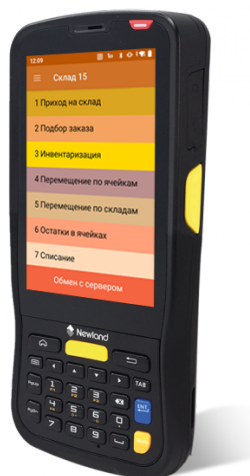

Контакты

Отдел продаж
sales@cleverence.ru

Партнерский отдел
partner@cleverence.ru

Отдел маркетинга и рекламы
marketing@cleverence.ru

+7(495) 662-98-03

Ссылки на соцсети «Клеверенс»