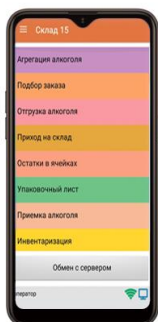

Интеграция

- ▲ Готовая интеграция с популярными бэк-офисами.
- ▲ Продуманные бизнес-процессы.
- ▲ Интеграции с помощью коннекторов к любым учетным системам.

Техническое описание

Компоненты, которые входят в платформу – это средства разработки и администрирования, сервер терминалов и сервер печати, эмулятор ТСД для ПК (для тестирования), приложение на мобильное устройство для Windows CE / Windows Mobile и Android, компоненты доступа и утилиты конвертации для TXT/CSV/Excel.

Мобильное приложение работает с новыми ТСД на Android, так и со старыми ТСД на Windows, а также работает на смартфонах и планшетах.

Учёт маркированного товара

«Склад 15» поддерживает учёт товаров, подлежащих обязательной маркировке в системе «Честный ЗНАК».

алкоголь, пиво, табак, обувь, одежда, парфюмерия, шины, молоко и вода.

СЕРТИФИКАТ

Удостоверяет что, партнерские решения:

Программное обеспечение
«Mobile SMARTS: Склад 15»

Соответствуют требованиям Оператора-ЦРПТ по взаимодействию с Государственной информационной системой мониторинга товаров «Честный ЗНАК»

Выдано компании
ООО «Клеверенс Софт»

Смирнов А.С.
Директор по работе с партнерами

Описание Newland MT6552 Beluga IV

Особенностями устройства MT65 Beluga IV является мегапиксельный сканер штрих-кодов 2D и операционная система Android 8.1. Кроме того, устройство поддерживает Bluetooth, 4G и двухдиапазонную связь по Wi-Fi, что позволяет быстро и легко подключаться к другим устройствам. Прочный корпус мобильного компьютера MT65 Beluga IV имеет герметизацию класса IP65, которая защищает устройство от проникновения влаги и пыли, а также позволяет выдерживать падения на бетонный пол с высоты до 1,2 м.